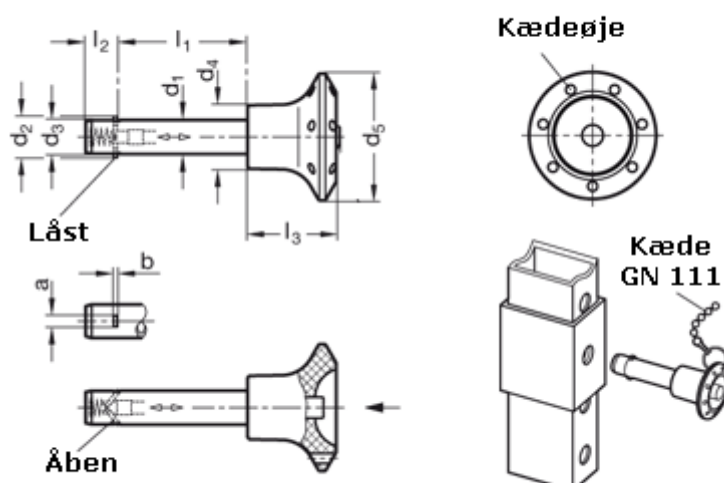

Varenummer: 201091659
Beskrivelse: E+G Låsepal
GN 114.2-10-25

Mål

a = 3,3	l2 = 9,8
b = 1	l3 = 26
d1 = 10	Spændekraft (kN) = 40
d2 = 12,8	
d3 = 9,9	
d4 = 18	
d5 = 34	
l1 = 25	